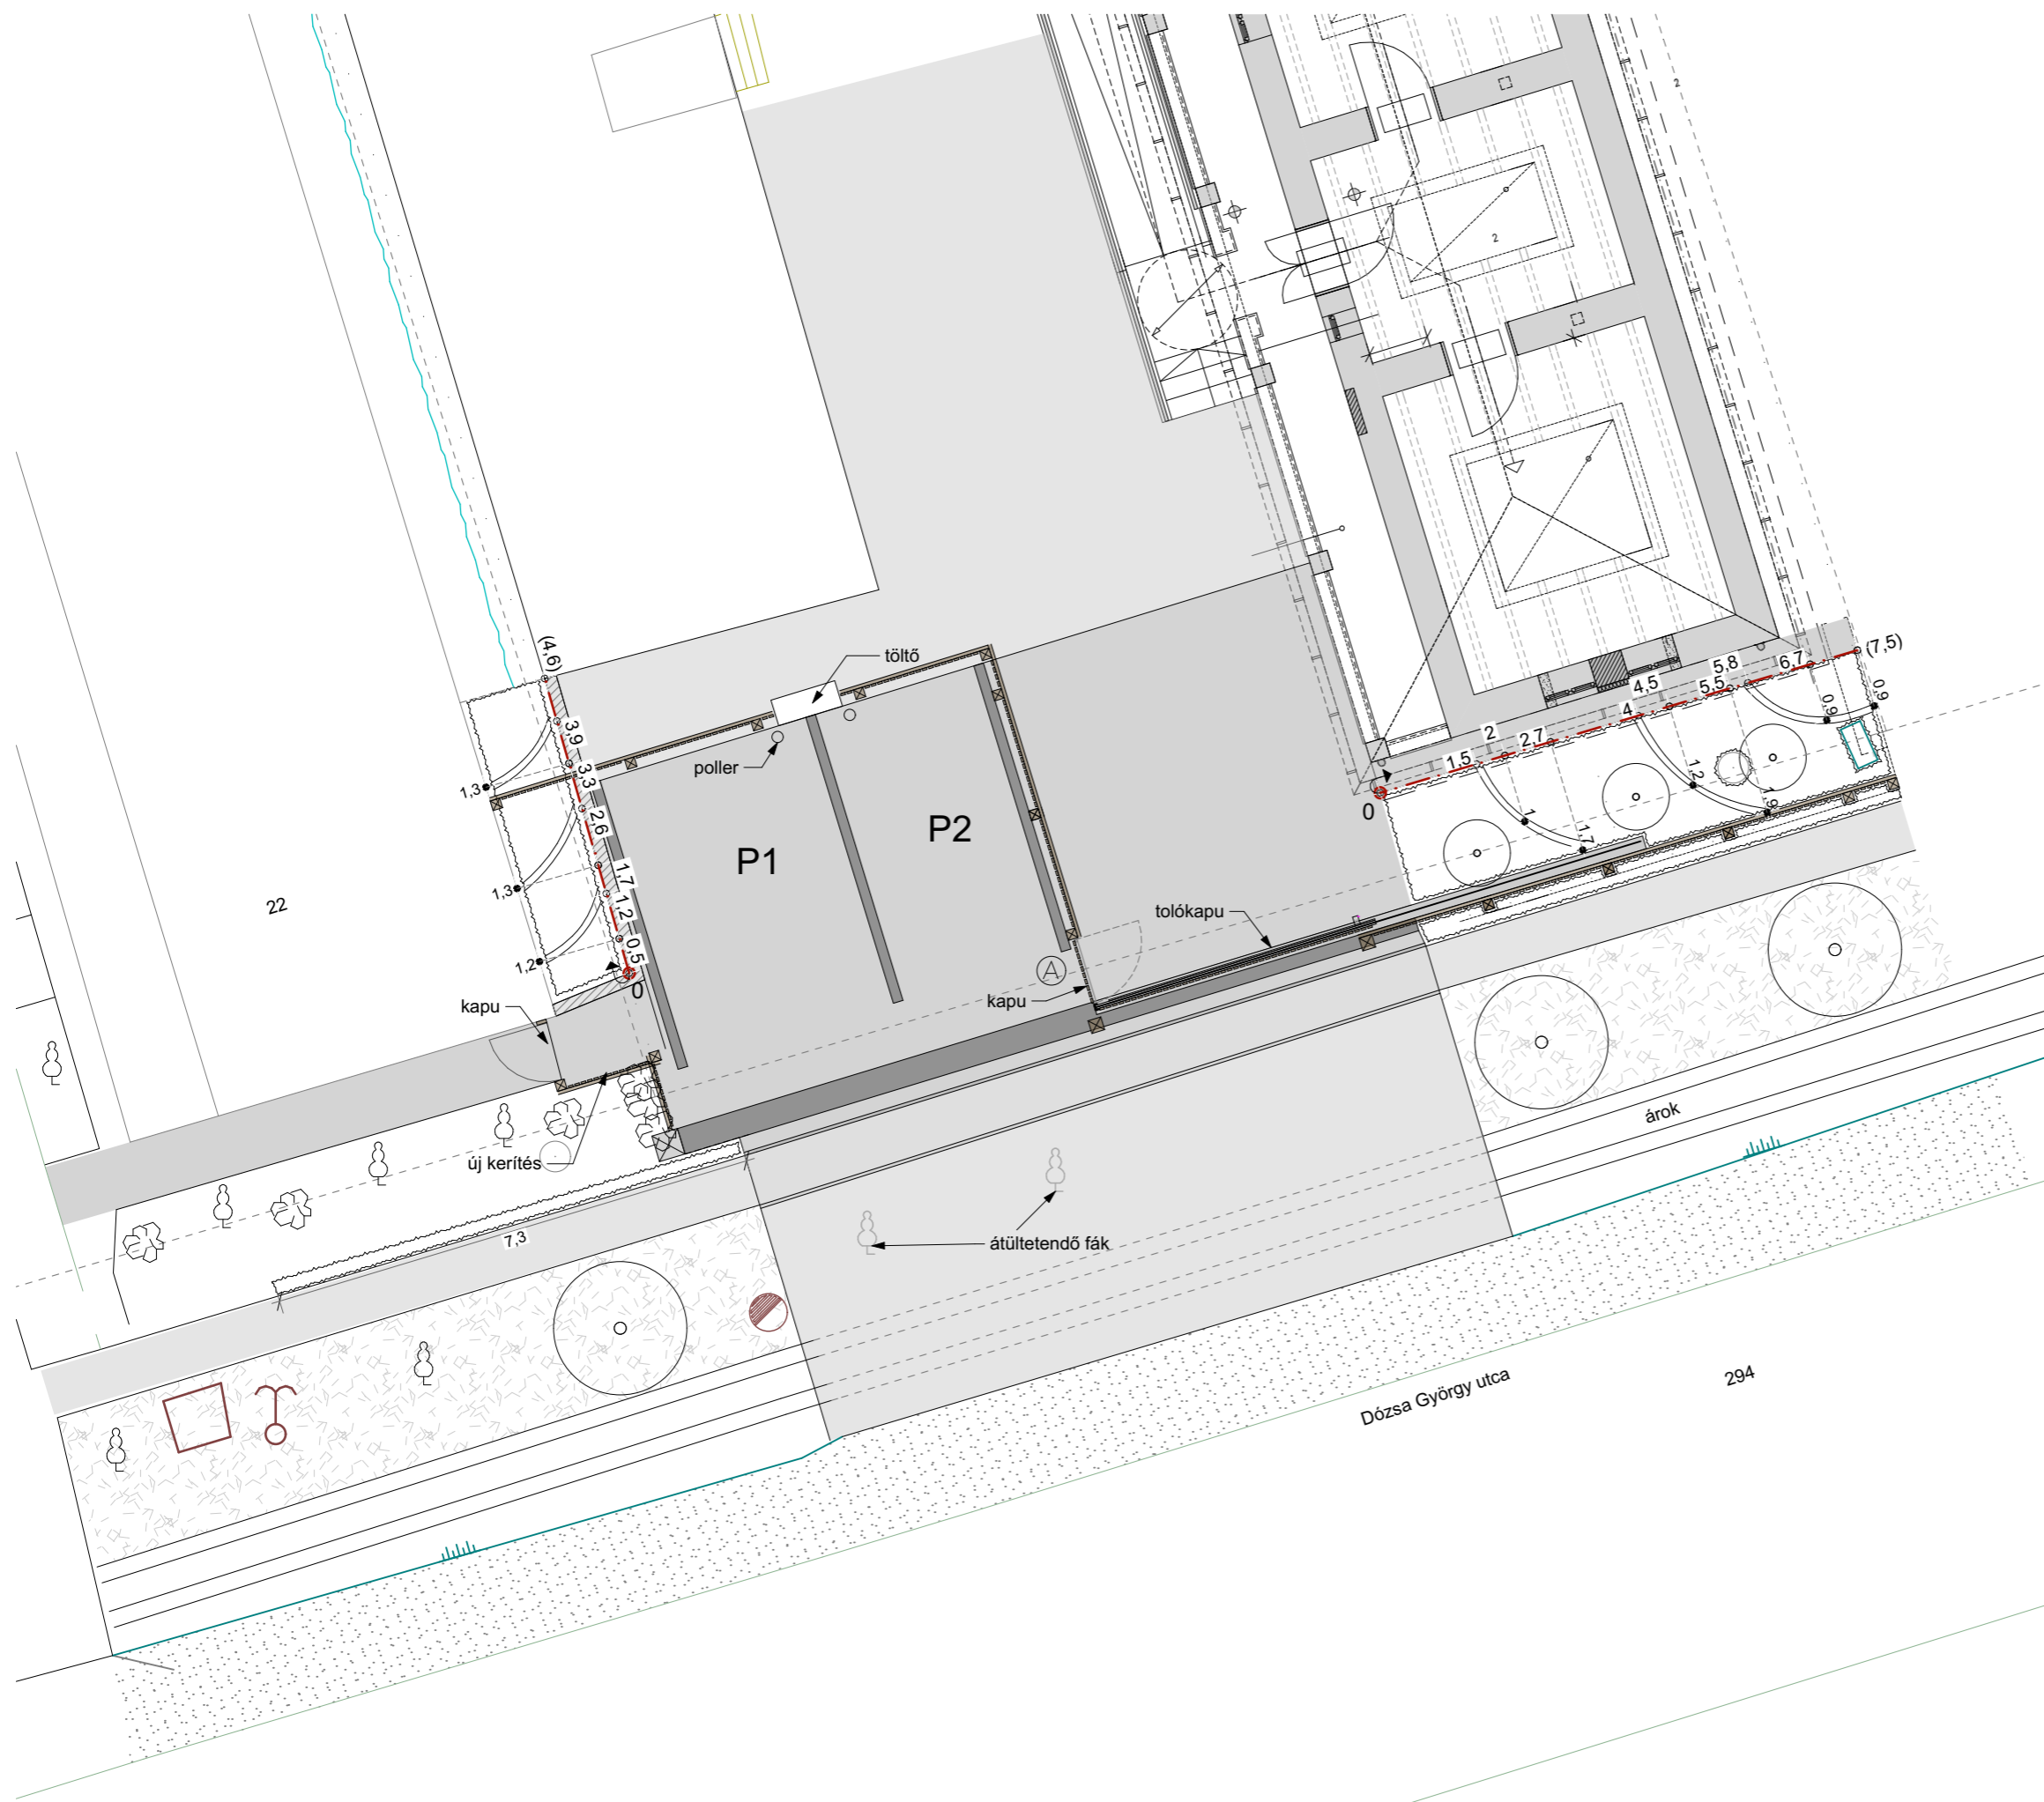

JELMAGYARÁZAT

GENERÁL TERVEZŐ: *Szűcs Gábor*
Szilszakállkert Kft.
3556 Kisgyőr, Jókai utca 13.
szilszakallkert@gmail.com
+36 30 986 3013
www.szilszakall.hu

MEGBÍZÓ:
Onga Város Önkormányzata
3562, Onga, Rózsa u. 18.

PROJEKT:
**TOP-2.1.2-15 "Onga kertje legyen
zöldebb" című projekt**

TERVEZÉSI EGYSÉG:
Elektromos töltőhely kialakítása
3562 Onga, Dózsa Gy. u. 22., Hrsz: 397

TERVFAJTA:
KERTÉPÍTÉSZETI KIVITELI TERV

RAJZ:
KITŰZÉSI TERV

FELELŐS TERVEZŐ:
Szűcs Gábor
okl. kert- és tájépítész mérnök
K1 05-0480

TERVEZŐ MUNKATÁRS:
Csonka Zsófia okl. tájépítész mérnök
Lipták Judit tájrendező- és kertépítő mérnök

DÁTUM: **2018. április** | LÉPTÉK: **M 1:100** | RAJZSZÁM: **K3.**